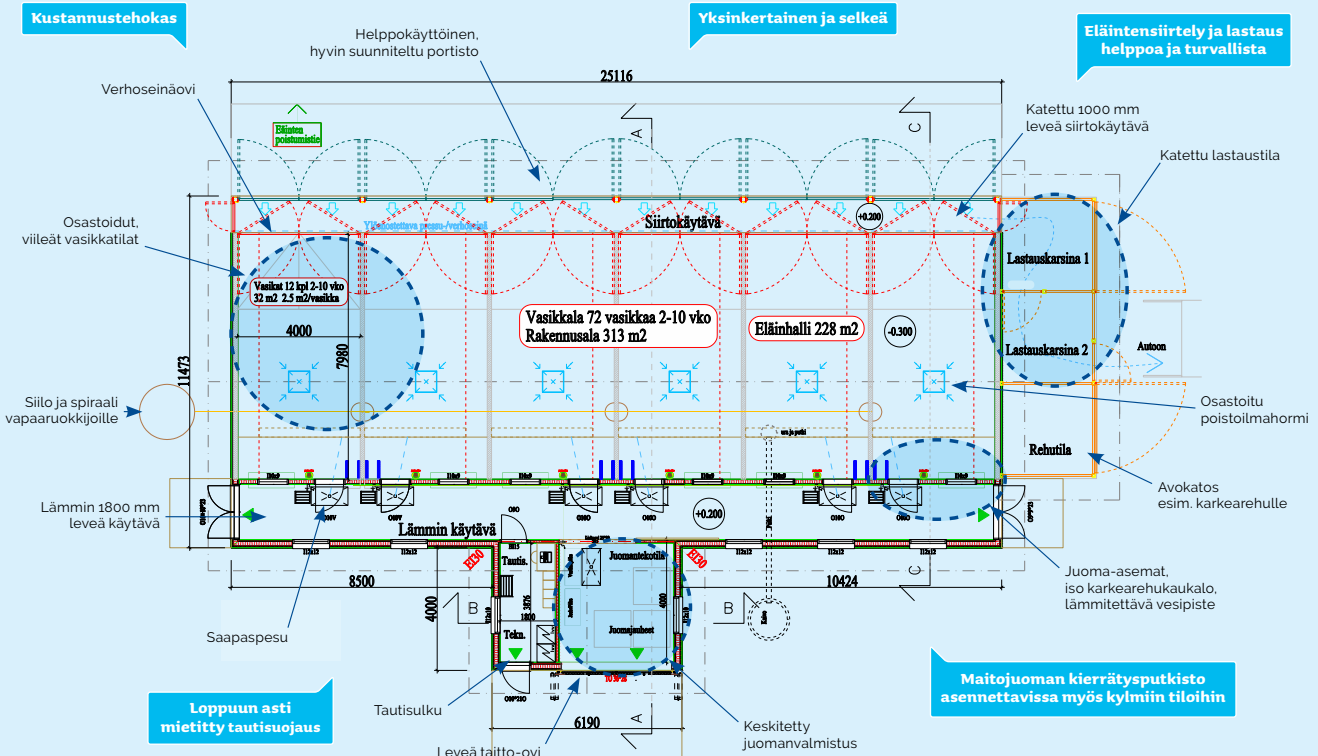

Myymälävalikoimissa voi olla tuotekohtaisia eroja, tarkista tuotevalikoima omasta Valmakau-pastasi. Osa tuotteista tulee suoraan tehtaalta. Tarkista mahdollinen rahti tilausvaiheessa.

VJ - tilaa kätevästi myös suoraan verkkokaupasta

puh. (06) 421 0300 | www.finnlacto.fi