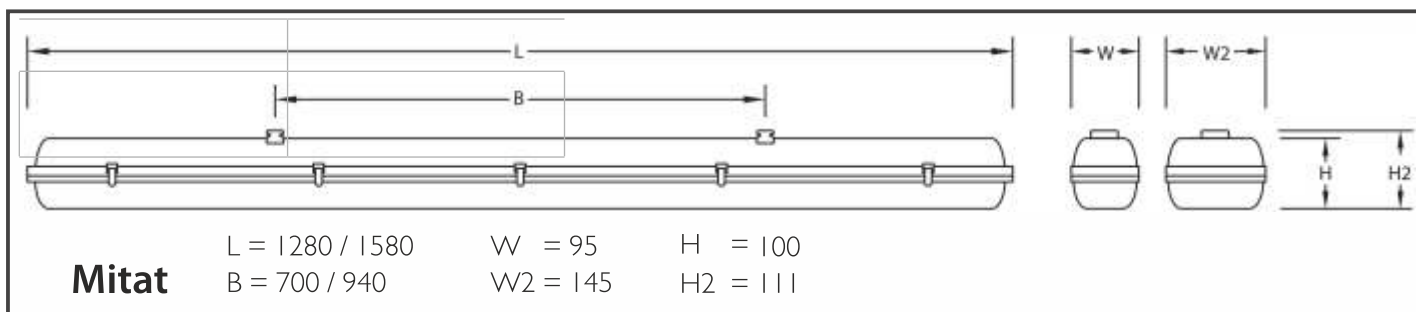

KUVASSA VALAISIMEN MITAT:

Asennettavuus ja huollettavuus:

Voidaan asentaa kattopintaan, seinäpintaan tai asennuskiskoon. Valaisinrungossa ei ole rikkoutuvia erillisiä liitäntälaitteita, ja näin se ei normaalin puhdistuksen lisäksi vaadi muuta huoltoa kuin valoputken vaihdon. Valtavalon LED-valoputket ovat helposti vaihdettavissa valaisinrunkoon ilman sähkötyöitä.

Valaisinmallit:

- LED -Prima plus 120 cm: 1-putkinen (mitat 1280x95x111 mm)
- LED -Prima plus 120 cm: 2-putkinen (mitat 1280x145x111 mm)
- LED -Prima plus 150 cm: 1-putkinen (mitat 1580x95x111 mm)
- LED -Prima plus 150 cm: 2-putkinen (mitat 1580x145x111 mm)

Liitäntä: T8/G13.

Takuu 5 vuotta.

Kotelon ja kuvun materiaali:

Polykarbonaatti. Salpojen

materiaali: Ruostumaton teräs.

HINNAT

LED-Prima valaisinrunko 120 cm, 1 putkinen Ip66
Tuotenro: 616489 49,00 €/kpl

LED-Prima valaisinrunko 120 cm, 2 putkinen Ip66
Tuotenro: 616490 56,00 €/kpl

LED-Prima valaisinrunko 150 cm, 1 putkinen Ip66
Tuotenro: 616491 54,00 €/kpl

LED-Prima valaisinrunko 150 cm, 2 putkinen Ip66
Tuotenro: 616492 59,00 €/kpl

SYYSKUU 2020

Hinnat sis. ALV 24%. Tarjous on voimassa 30.9.2020 saakka.

Toimitusmyyntinä.

Valaisinten toimitusaika 1-2 viikkoa!

Valtavalon suoriin tilatoimituksiin lisätään rahti 43,40 EUR/lähetys.

Toimittaja:
TEOLLISUUSHANKINTA
Oy Teollisuushankinta TH Ab
puh. 020 765 9580

Lisätietoja: www.teollisuushankinta.fi