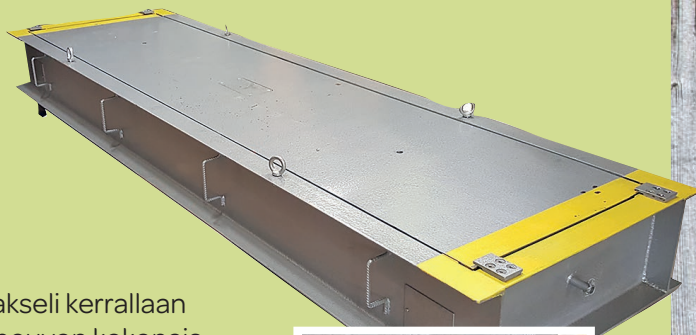

Valma
kauppa

Ajoneuvo- ja kuorma- vaa'at Valmakaupastasi!

- Älä jätä tilaustasi ruuhka-aikaan
- Tämän vuoden toimituksiin pieni erä DAS-15 akseli-
  vaakoja rahtivapaasti (arvo n. 300 €)
- Rajallinen määrä, vain nopeimmille!
- Maksun voit sopia suoraan oman Valmakauppasi kanssa

Puntarin kautta tuotantokustannukset kuriin!

- Älä arvaa, punnitse rehusatosi
- Vain punnitsemalla tiedät rehumäärät ja lisärehun tarpeen
  jo hyvissä ajoin
- Tieto tuo varmuutta

DAS-15 Dynaaminen akselivaaka

- Punnitsee ajoneuvon akseli kerrallaan
  liikkeessä ja laskee ajoneuvon kokonais-
  painon.
- Tulostettavat raportit (päivämäärä, ajo-
  neuvo ID, materiaalikoodi painoineen.)