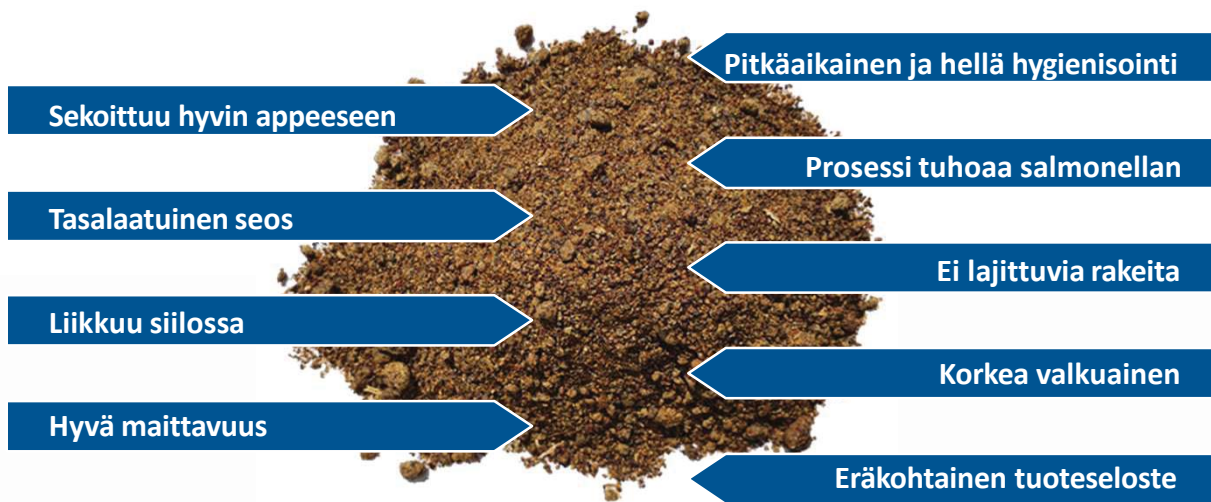

LÄMPÖKÄSITELTY RYPSIROUHE

Kysy päivän hinta omasta Valmakaupasta