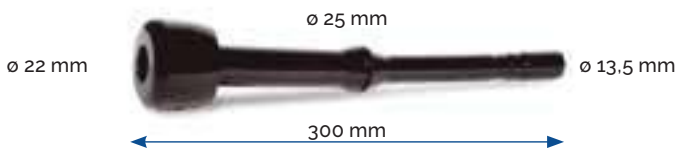

Hylsyn pituus 147 mm.

Nännikumin suuaukon halkaisija 23 mm.

Sisältää lyhyet maitoletkut 10/18 mm, letkujen pituus 140 mm.

624094 LAC-nännikumi numero 24

Vaihtoehto SAC nro 15022 (Uniflex). Tuotenumero 23020024