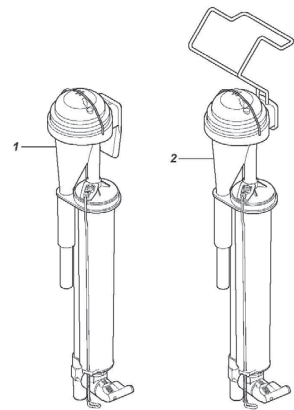

We live milk

Tilaukset Valmakaupan kautta.
Toimitukset tilauksien mukaisesti asiakaskohtaisesti.