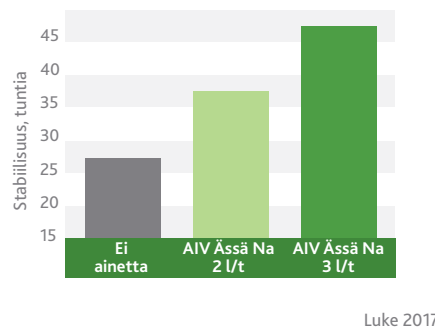

Älä anna seosrehun lämmetä!

AIV Ässä Na -liuos on tehokas ratkaisu seosrehun lämpenemisongelmaan. Ässän kaliumsorbaatti ja propionihappo ehkäisevät hiivojen sekä homeiden kasvua – ja muurahaishappo vähentää haitallisten bakteerien määrää.

- Aloita käyttö annostelemalla tuotetta seosrehuvaunuun 3 l/t seosrehua, sekoita huolellisesti.
- Säädä annostelua seuraavina päivinä tarpeen mukaan.
- Saatavilla 30 l, 200 l ja 1000 l pakkauksissa sekä irtotoimituksena.

AIV Ässä Na voi parantaa rehun stabiilisuutta jopa yli 40 tuntia!

Tuoteneuvonta
020 710 8484

[AIV.FI/ASSA](https://www.aiv.fi/assa)

AIV® on Valio Oyj:n rekisteröimä tavaramerkki.

© 2021 Eastman. Tässä viitatus Eastman-tuotemerkit ovat Eastmanin tai sen tytäryhtiöiden tavaramerkkejä tai niitä käytetään lisensillä. ®-symboli merkitsee rekisteröityä tavaramerkkiä Yhdysvalloissa; tavaramerkit voidaan rekisteröidä myös kansainvälisesti. Tässä viitatus muut kuin Eastman-tuotemerkit ovat omistajiensa tavaramerkkejä. AN-FIN-RUM-13197-1 5/21