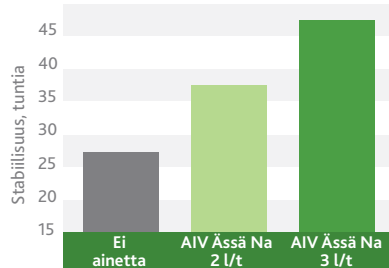

AIV Ässä Na – iisisti coolia!

Seosrehun lämpenemisen esto on helppoa. AIV Ässän kaliumsorbaatti ja propionihappo ehkäisevät hiivojen sekä homeiden kasvua – ja muurahaishappo vähentää haitallisten bakteerien määrää.

Aloita käyttö annostelemalla tuotetta seosrehuvaunuun 3 l/t seosrehua. Sekoita huolellisesti.

AIV Ässä Na on saatavilla 30 l, 200 l ja 1000 l pakkauksissa sekä irtotoimituksena.

AIV Ässä Na voi parantaa rehun stabiilisuutta jopa yli 40 tuntia!

Luke 2017

Tuoteneuvonta
020 710 8484

AIV®

AIV® on Valio Oyj:n rekisteröimä tavaramerkki.

[AIV.FI/ASSA](https://www.aiv.fi/assa)

© 2022 Eastman. Tässä viitatus Eastman-tuotemerkit ovat Eastmanin tai sen tytäryhtiöiden tavaramerkkejä tai niitä käytetään lisensillä. ®-symboli merkitsee rekisteröityä tavaramerkkiä Yhdysvalloissa; tavaramerkit voidaan rekisteröidä myös kansainvälisesti. Tässä viitatus muut kuin Eastman-tuotemerkit ovat omistajiensa tavaramerkkejä. AN-FIN-RUM-14510-1 3/22