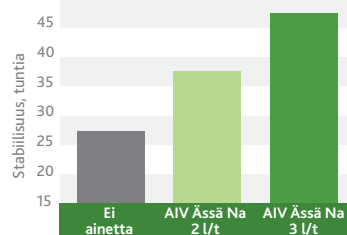

AIV Ässä Na – iisisti coolia!

Seosrehun lämpenemisen esto on helppoa. AIV Ässän kaliumsorbaatti ja propionihappo ehkäisevät hiivojen sekä homeiden kasvua – ja muurahaishappo vähentää haitallisten bakteerien määrää.

Aloita käyttö annostelemalla tuotetta seosrehuvaunuun 3 l/t seosrehua. Sekoita huolellisesti.

AIV Ässä Na on saatavilla 30 l, 200 l ja 1000 l pakkauksissa sekä irtotoimituksena.

AIV Ässä Na voi parantaa rehun stabiilisuutta jopa yli 40 tuntia!

Luke 2017

Tuoteneuvonta
020 710 8484

AIV®

AIV® on Valio Oyn rekisteröimä tavaramerkki.

[AIV.FI/ASSA](https://www.aiv.fi/assa)

© 2022 Eastman. Tässä viitatus Eastman-tuotemerkit ovat Eastmanin tai sen tytäryhtiöiden tavaramerkkejä tai niitä käytetään lisenssillä. ®-symboli merkitsee rekisteröityä tavaramerkkiä Yhdysvalloissa; tavaramerkit voidaan rekisteröidä myös kansainvälisesti. Tässä viitatus muut kuin Eastman-tuotemerkit ovat omistajiensa tavaramerkkejä. AN-FIN-RUM-14510-1 3/22