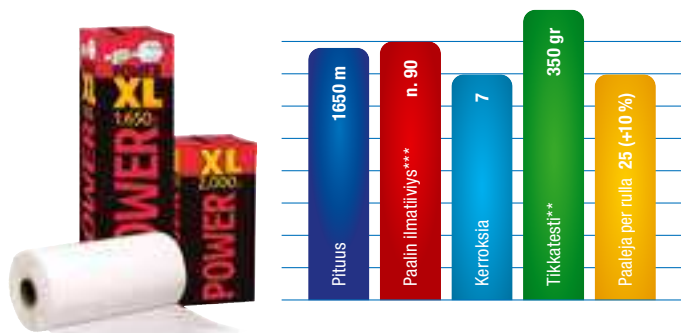

Varaudu ajoissa kesän tarpeisiin

Power XL -käärintämuovi

Värit	valk., vihreä, musta	Paksuus	22 µ (micron)
Rullan pituus	1650 m	Teknologia	7-kerros
Leveys	500 ja 750 mm		

- › Muovihylsy
- › 10 % enemmän metrejä rullassa
- › Vähemmän rullan vaihtoja
- › Vähemmän pakkausjätettä
- › Edullinen metrihinta
- › 7-kerrosteknologia takaa erinomaiset mekaaniset ominaisuudet, minimaalisen hapenläpäisyn ja erinomaisten liimaantuvuuden

2. › UV-Suoja
   - › Paremmat mekaaniset ominaisuudet
   - › Tarkemmat toleranssit
   - › Parempi happisulku
   - › Parempi liimaantuvuus
   - › Premium-suorituskyky
   - › Markkinoiden vahvimmat tuotteet

Finnlacto Oy:n markkinoimat käärintämuovit valmistaa Aspla Sa, joka on osa Armando Alvarez groupia. Armando on yli 400 000 tonnin vuosituotannollaan maailman suurimpia muovin jalostajia. Maatalouskalvoissa yritys on maailman suurin. Kaikki Power-käärintämuovit valmistetaan huippumodernilla 5- ja 7-kerros puhallustekniikalla. Monikerrosteknologia mahdollistaa juuri oikeiden ominaisuuksien sijoittamisen oikeisiin kohtiin. Näin varmistetaan, että kalvojen mekaaniset ja rehunsäilyttämisominaisuudet ovat huippuluokkaa. Kaikista Power-käärintäkalvoista on saatavilla viralliset EN-testitulokset.