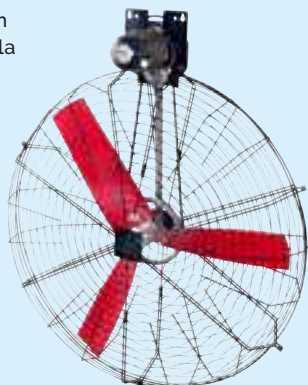

Multifan-
viilennyspuhallin
769,00

637294

INVERTEK-taajuusmuuttaja

- › Multifan-viilennyspuhaltimelle
- › 1,5 kW kahdelle ja 4,0 kW viidelle puhaltimelle
- › IP66
- › Pääkytkin
- › Suunnanvaihto

1,5 kW
2 puhaltimelle
720,00

636865

4,0 kW
5 puhaltimelle
1054,00

636866

Moottorisuojakytkin

- › 2,5-4,0 A (1,1 kW)
- › Kotelo IP55

Moottori-
suojakytkin
123,00

636869