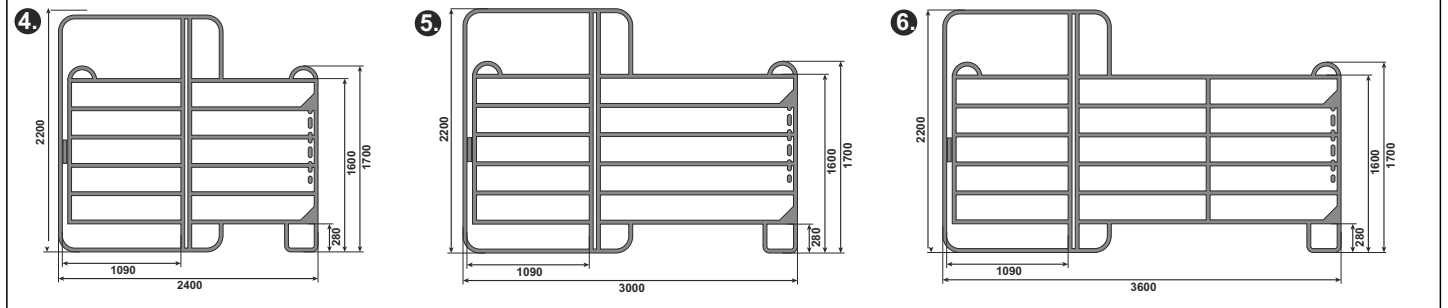

Kerbl aitapaneeleissa on kaarevat jalat ja ne ovat vakaita kiinteillä alustoilla.

ERI AITAELEMENTTEJÄ YHDISTELEMÄLLÄ SAAT PARHAAN RATKAISUN JUURI ITSELLESI!

KERBL

Aitapaneelielementtiä ilman porttia on saatavana kolme eri leveyttä: 240, 300 ja 360 cm.

Aitapaneelielementtiä portilla on saatavana kolme eri leveyttä: 240, 300 ja 360 cm.

Mahdollistaa vaivattoman pääsyn aitauksesta sisään ja ulos. Portin leveys 1m. Portin lukituspultilla aitaus helposti auki ja kiinni.