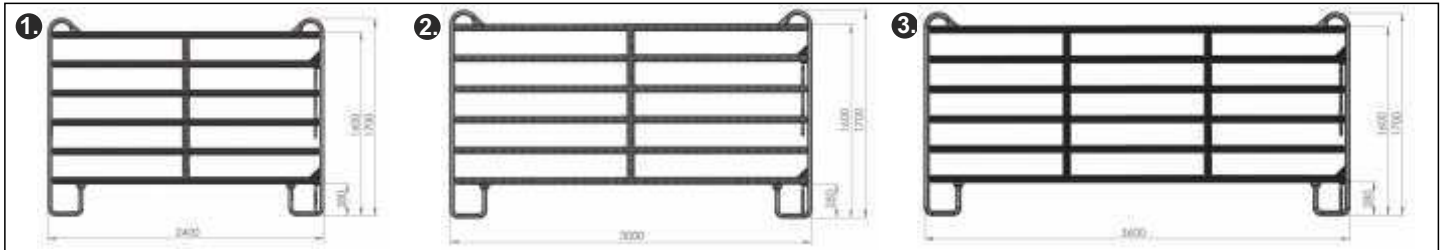

Turvalliset yläreunan kaaret estävät eläinten jalkojen "liukumisen ja jumittumisen" elementtien väliin, jos eläin nostaa jalkansa aitaelementin päälle. Kokonaiskorkeus 1,7 m. Yläputken korkeus 1,6 m ja vaakaputkien väli 20 cm.

Kerbl aitapaneeleissa on kaarevat jalat ja ne ovat vakaita kiinteillä alustoilla.

ERI AITAELEMENTTEJÄ YHDISTELEMÄLLÄ SAAT PARHAAN RATKAISUN JUURI ITSELLESI!

KERBL

Aitapaneelielementtiä ilman porttia on saatavana kolme eri leveyttä: 240, 300 ja 360 cm.

Aitapaneelielementtiä portilla on saatavana kolme eri leveyttä: 240, 300 ja 360 cm.

Mahdollistaa vaivattoman pääsyn aitauksesta sisään ja ulos. Portin leveys 1m. Portin lukituspultilla aitaus helposti auki ja kiinni.