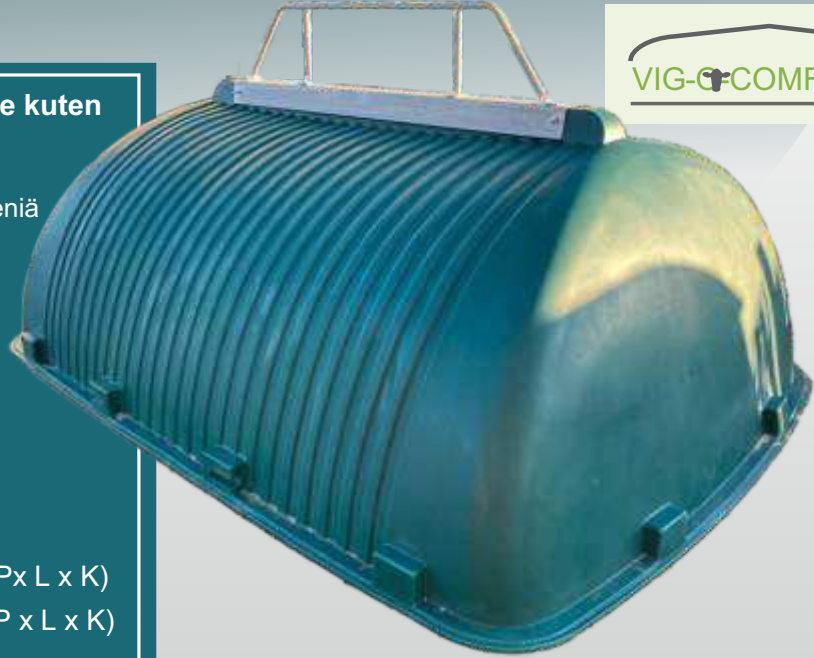

RAATOKUPU CARCASS XL

Sopii suurempienkin ruhojen peittämiseen ja suojaamiseen.

Kupu soveltuu suurille eläimille kuten nautoille, hevosille ja sioille.

- Korkealaatuista muovia, polyetyleeniä
- Erittäin vahva
- Murtumaton
- Helppo nostaa ja puhdistaa
- Tumman vihreä

Tekniset ominaisuudet:

Tilavuus: 7.5 m³

Integroidut nostosilmukat ja kahvat

Paino: 80 kg

Tuotteen mitat:

- Ulkomitat: 330 x 230 x 115 cm (P x L x K)
- Sisämitat: 320 x 220 x 110 cm (P x L x K)

**RAATOKUPU
CARCASS XL:**

820⁰⁰ Tuotenro
625917

VIG-COMFORT

Nostotuki Carcass XL raatokuvulle helpottaa kuvun nostamista!

- Materiaali: Sinkitty teräs
- Pituus: 184 cm
- Leveys: 17 cm
- Korkeus: 44 cm
- Paino: 15 kg